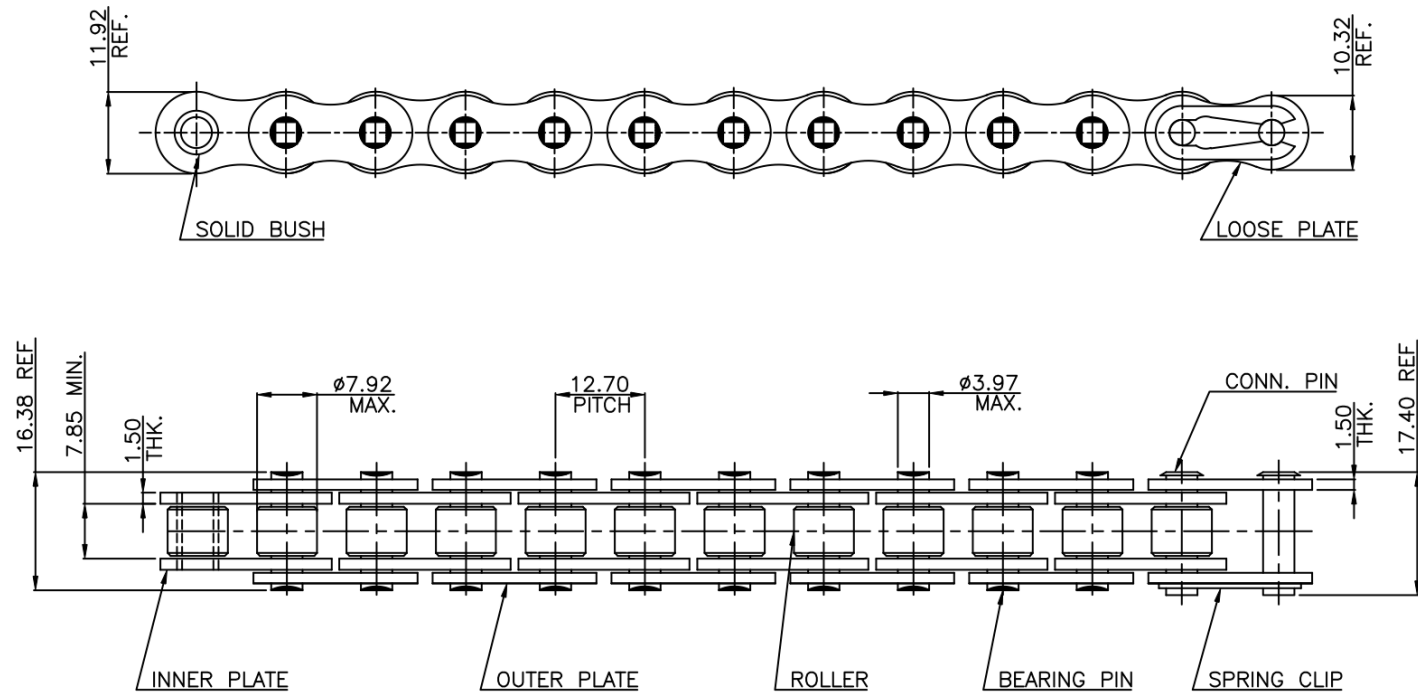

DUROCHAIN 40-1 ROLLER CHAIN

MINIMUM BREAKING LOAD : 1840 Kgs(18 KN).